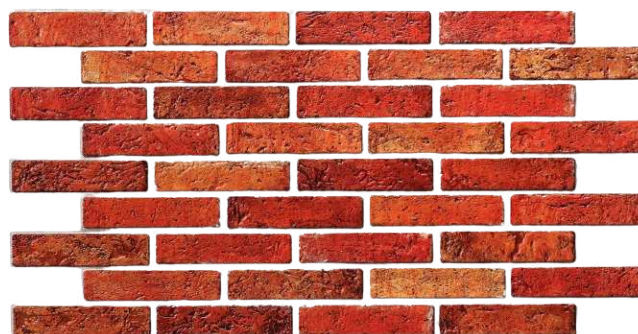

חומר: פלסטיק
גודל: 49.8x97.8 ס"מ

בריקים אדומים
TP10023964