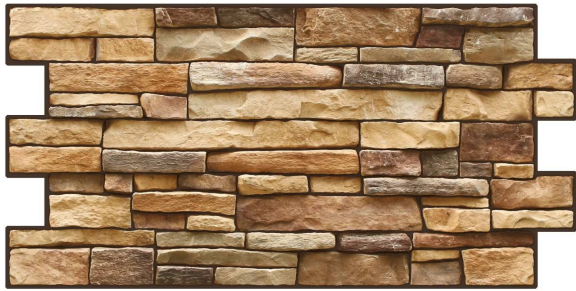

חיפוי קירות פולימרי

חומר: פלסטיק
גודל: 49.8×97.8 ס"מ

אבן צפחה חומה
TP10006922